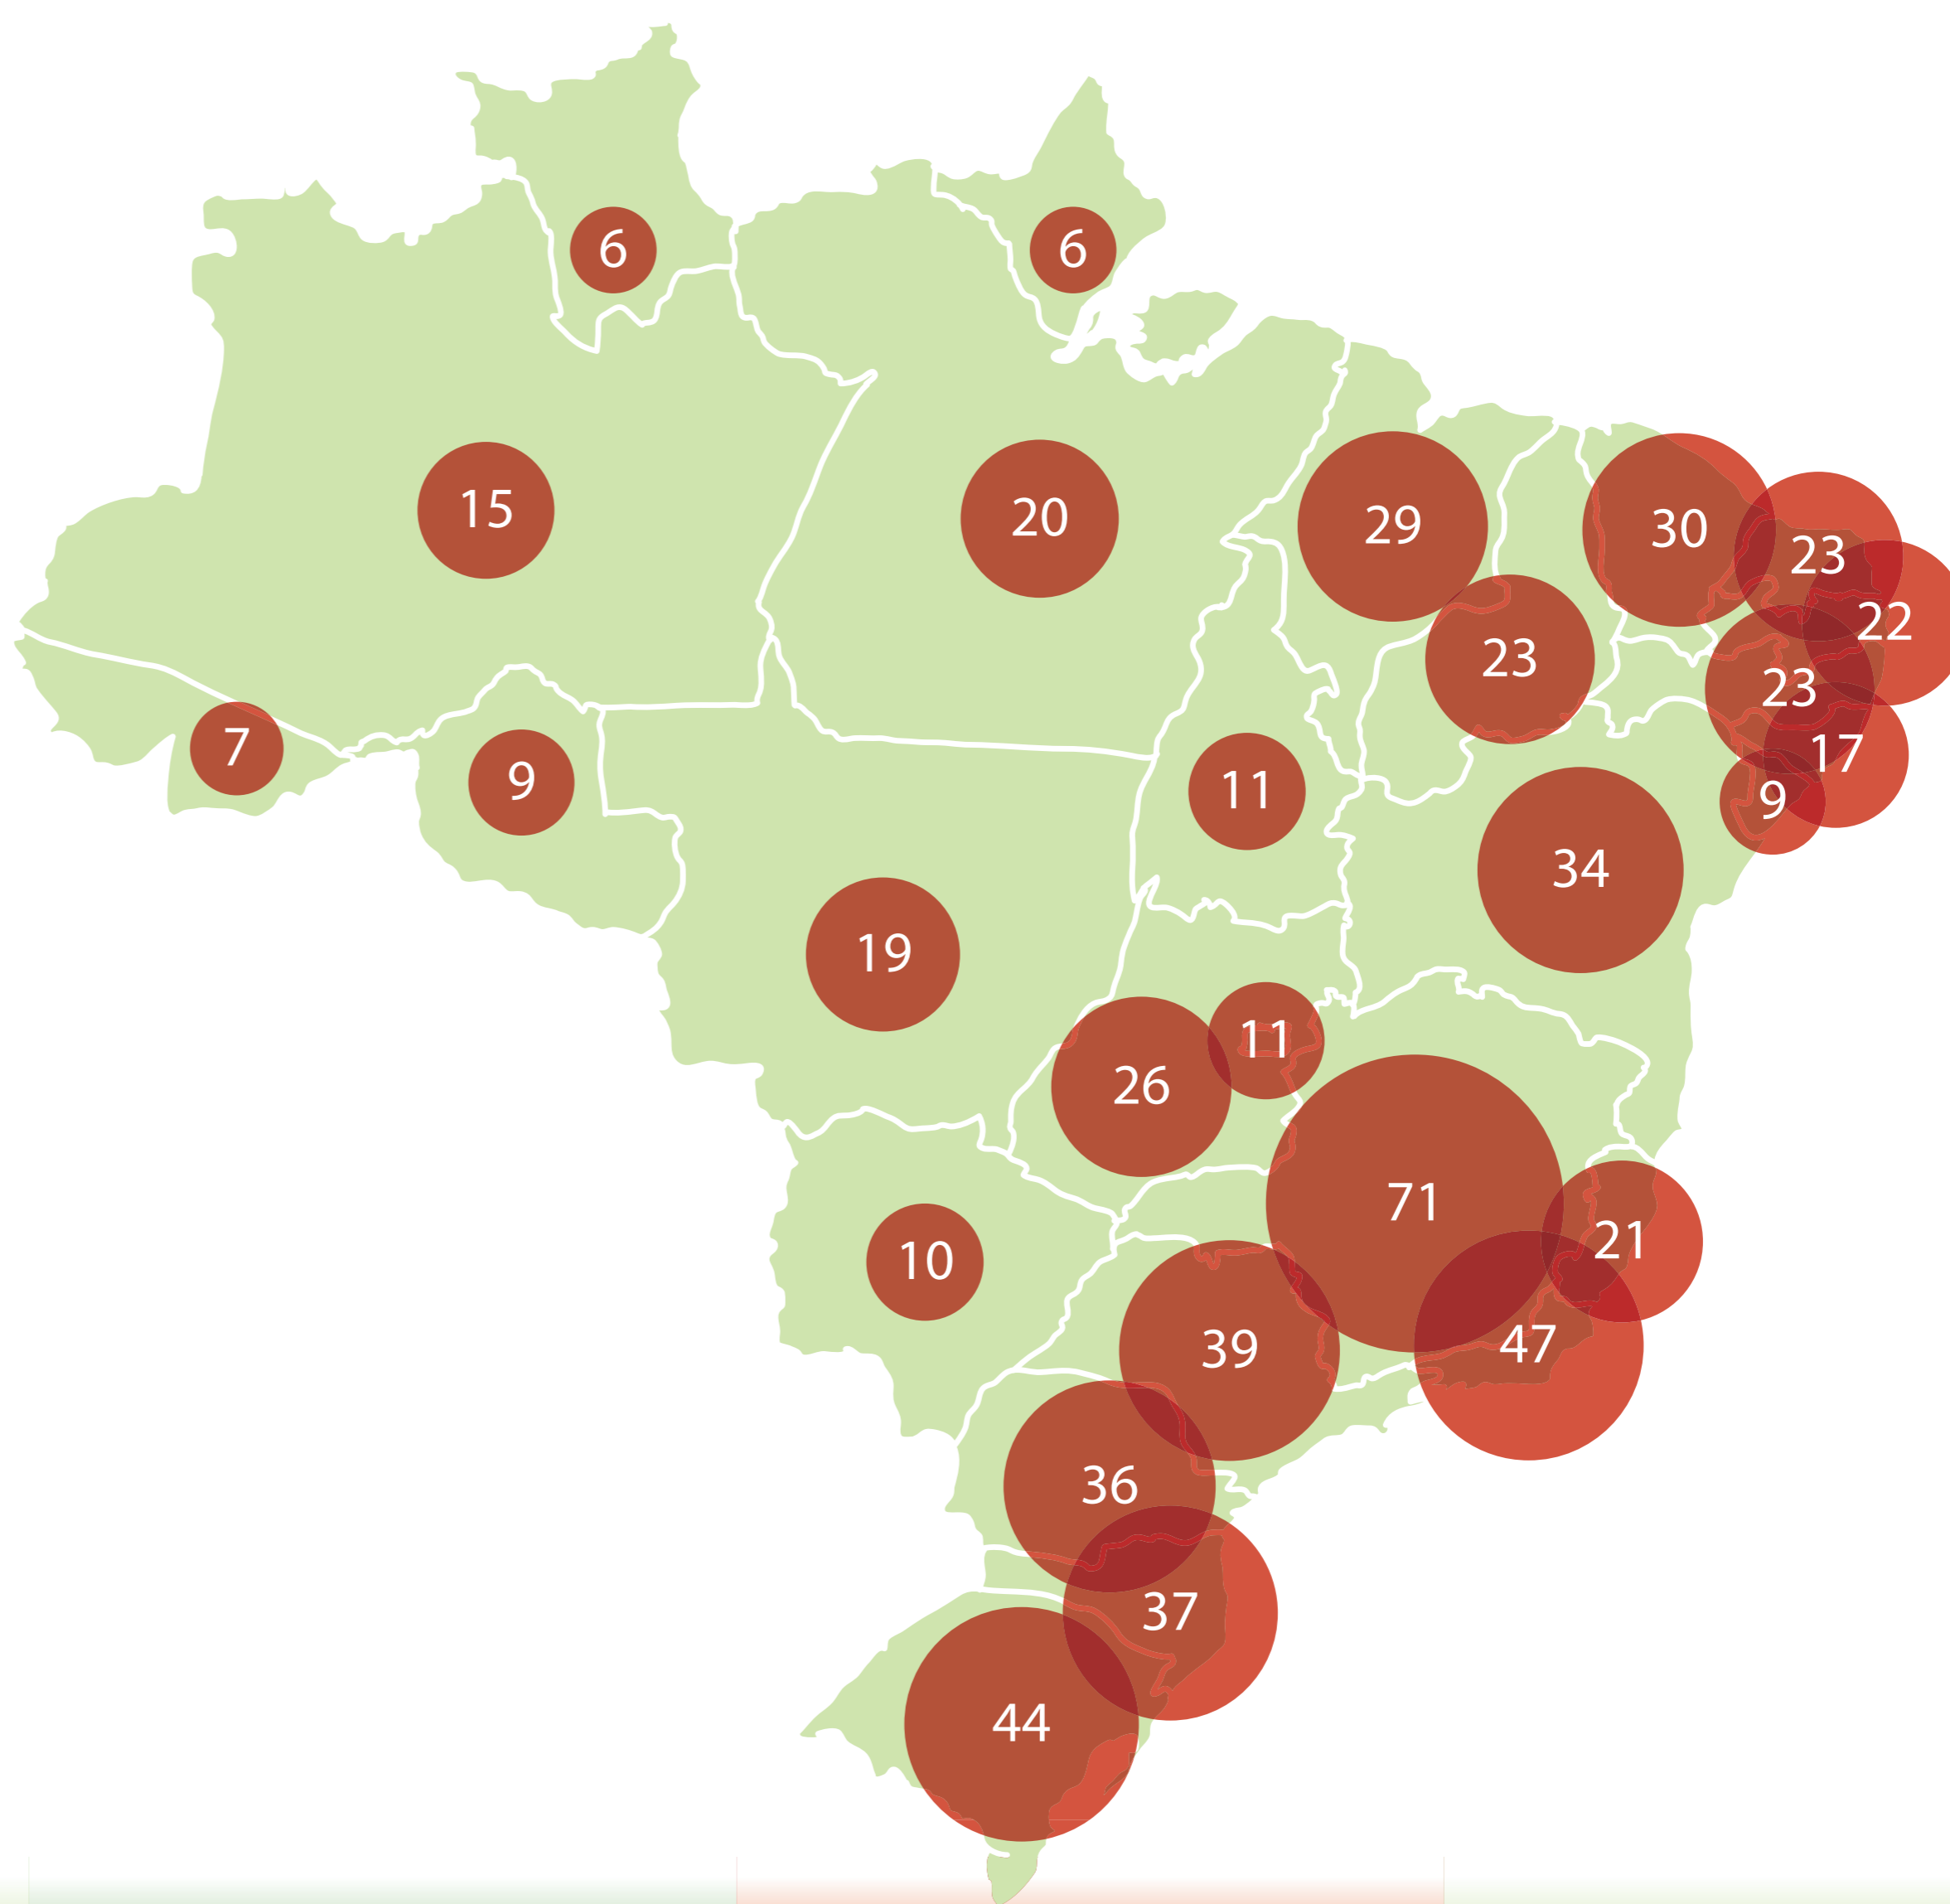

INSTITUTO FEDERAL
Espírito Santo

Trajetória da Rede Federal

Rede Federal

Quantidade de unidades de educação (campi ou uneds) por unidade federativa

História do Ifes

**INSTITUTO
FEDERAL**
Espírito Santo

Presença no Estado

-  Campus
-  Cefor
-  Polo de Ensino Superior a Distância
-  Polo de Ensino Técnico a Distância
-  Polo de Inovação
-  Reitoria

10 anos de Ifes

2008 12 campi

2018 21 campi

2008 57 cursos técnicos

2018 + de 100 cursos técnicos