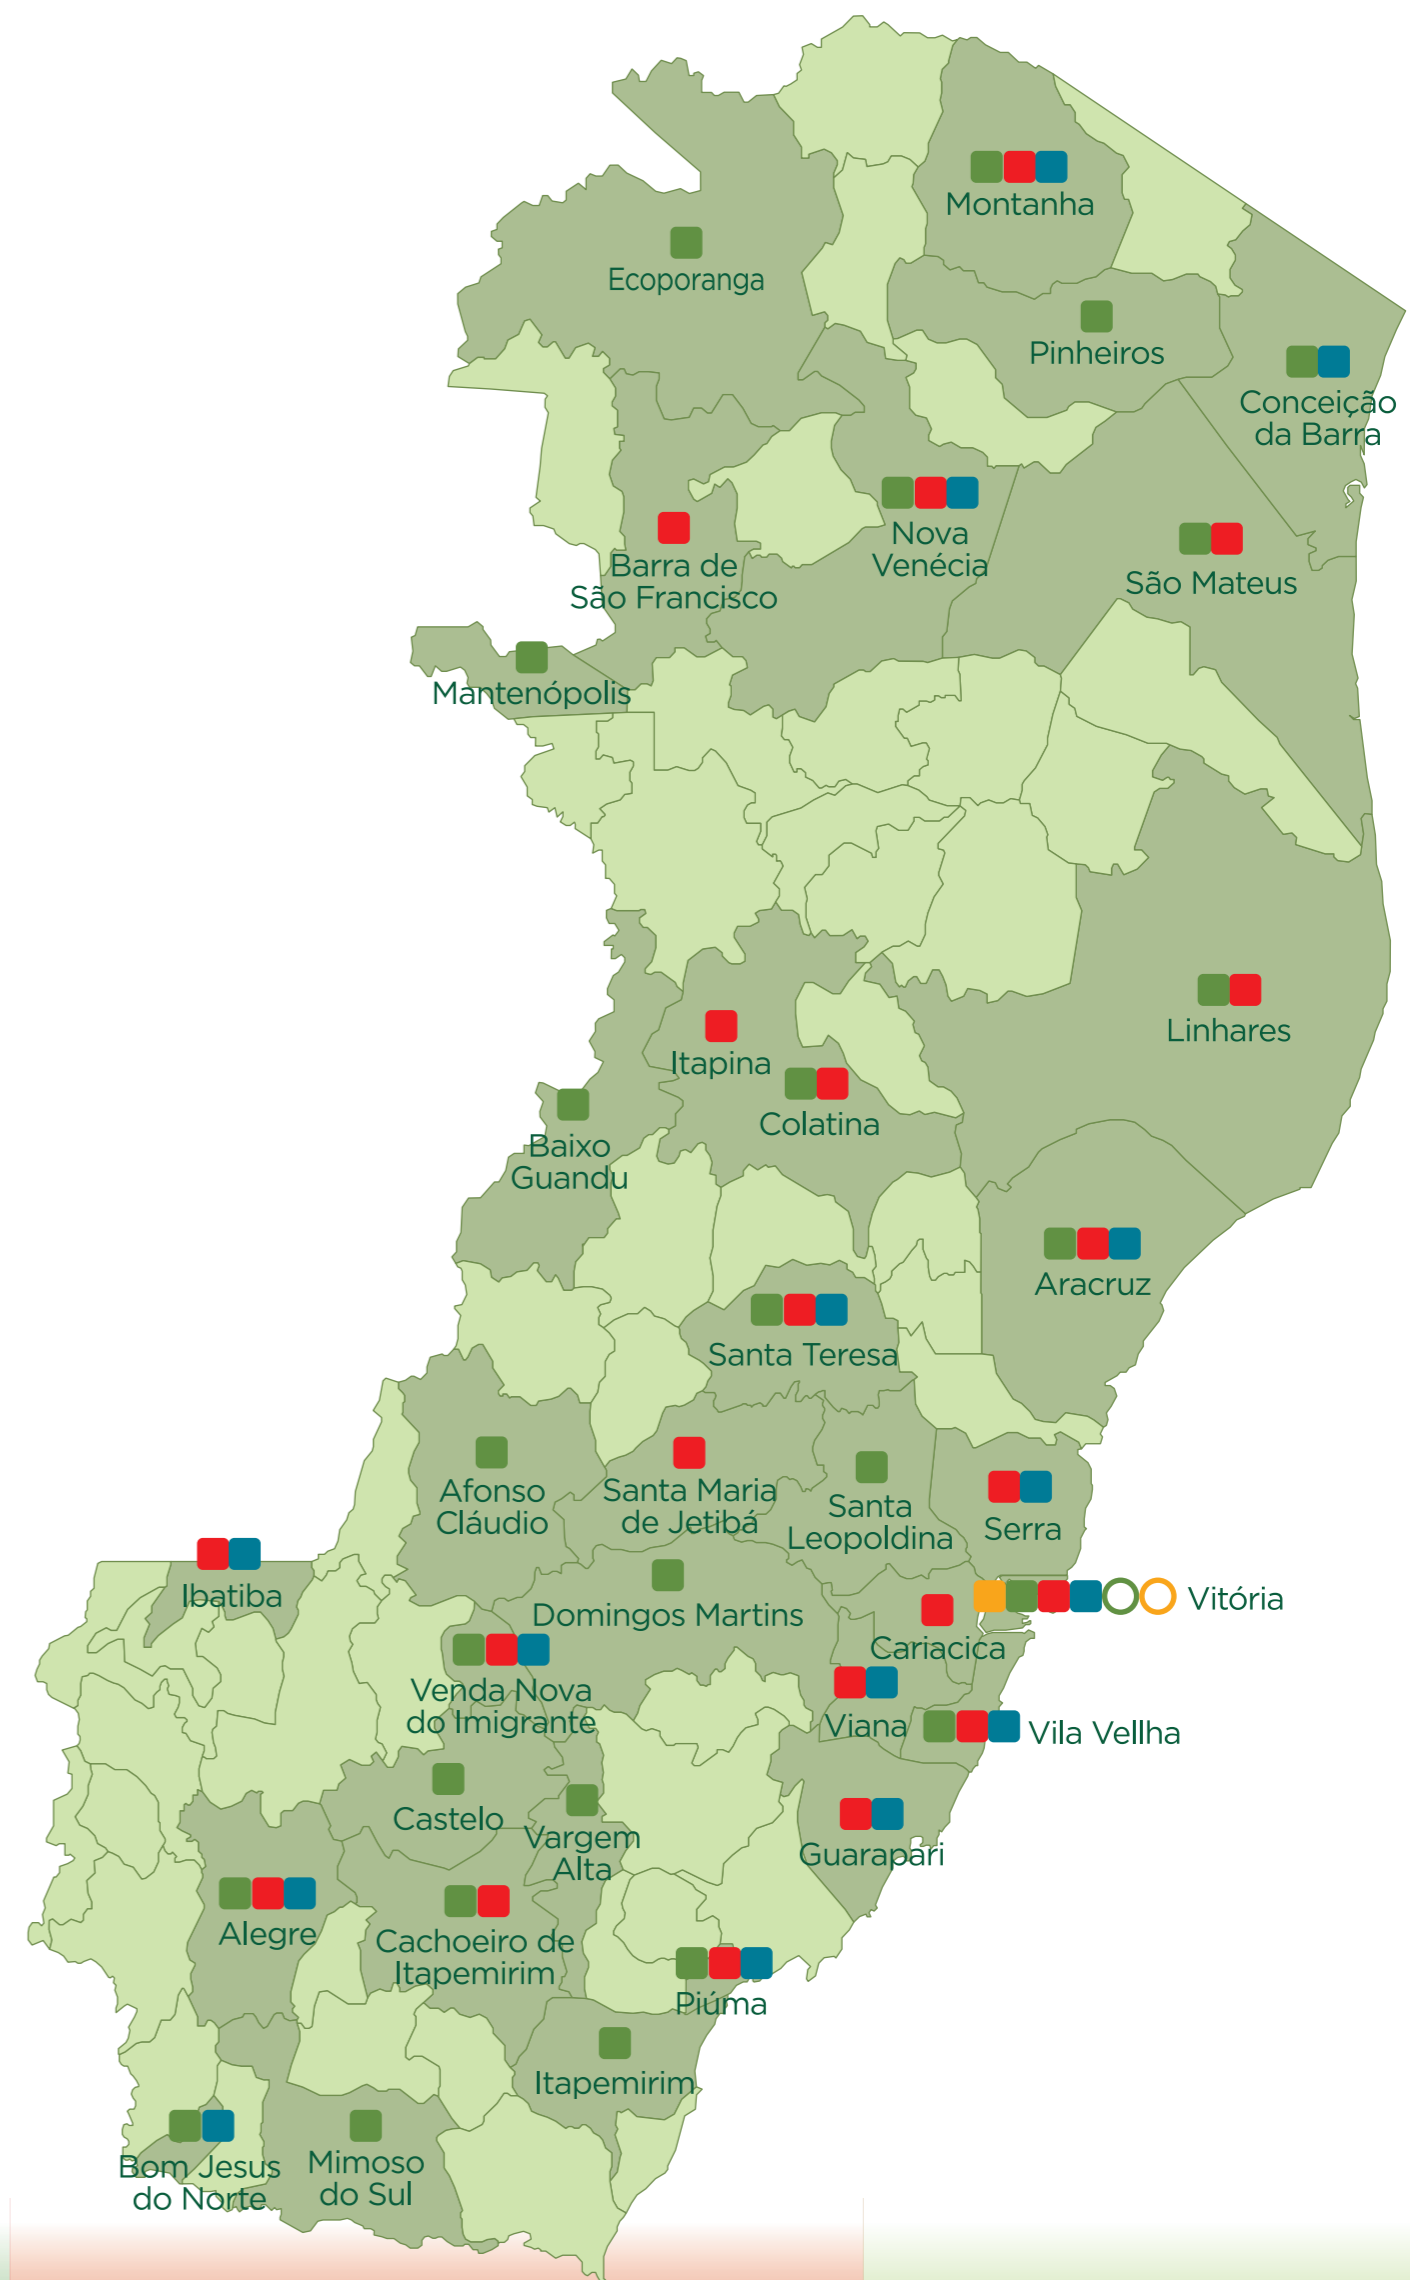

INSTITUTO FEDERAL
Espírito Santo

Trajetória da Rede Federal

Rede Federal

Quantidade de unidades de educação (campi ou uneds) por unidade federativa

História do Ifes

**INSTITUTO
FEDERAL**
Espírito Santo

Presença no Estado

-  Campus
-  Cefor
-  Polo de Ensino Superior a Distância
-  Polo de Ensino Técnico a Distância
-  Polo de Inovação
-  Reitoria

10 anos de Ifes

2008 12 campi

2018 21 campi

2008 57 cursos técnicos

2018 + de 100 cursos técnicos